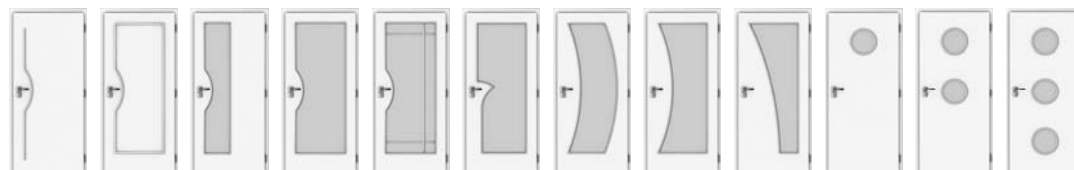

1 2 3s 4s 5s 6s 7s 8s 9s 10s 11s 12s

CPL - voština	3390,-	4590,-	5190,-	5490,-	6390,-	6390,-	6590,-	6090,-	6090,-	4390,-	5090,-	5590,-
CPL 3D - voština	3590,-	4790,-	5390,-	5690,-	6590,-	6590,-	6790,-	6290,-	6290,-	4590,-	5290,-	5790,-

LENTA

v ceně: sklo - kat.1, zasklívací lišta masiv - typ A, B, C, zesílená konstrukce
neprosklené modely dveří nejsou kazetové, ozdobná lišta je na ploše