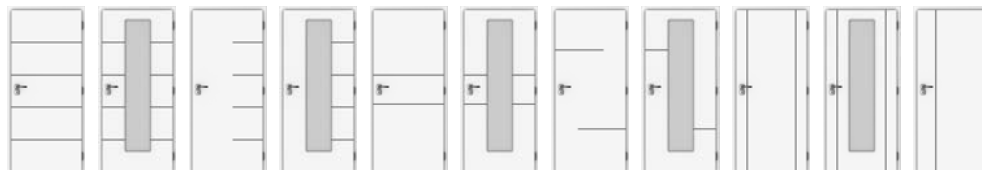

NERO

v ceně: sklo - matelux, sklo kat. 2, zasklívací lišta - typ F, zesílená konstrukce, vkládané pásky - černý lesk

příplatky: lišta typ N + 25 %

odlehčená DTD

voština

	1	1s	2	2s	3	3s	4	4s	5	5s	6
CPL - voština	4190,-	5690,-	4290,-	5490,-	4090,-	5490,-	4090,-	5490,-	4090,-	5490,-	3690,-
CPL - odleh. DTD	4490,-	6090,-	4590,-	5890,-	4390,-	5890,-	4390,-	5890,-	4390,-	5890,-	4090,-
CPL 3D - voština	4390,-	5890,-	4490,-	5690,-	4290,-	5690,-	4290,-	5690,-	4290,-	5690,-	3890,-
CPL 3D - odleh. DTD	4690,-	6290,-	4790,-	6090,-	4590,-	6090,-	4590,-	6090,-	4590,-	6090,-	4290,-