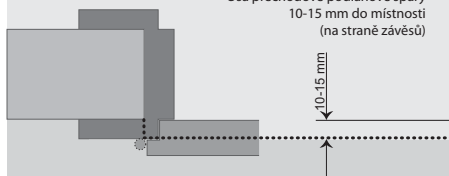

Napojení podlah pro falcové dveře

Osa přechodové podlahové spáry
10-15 mm do místnosti
(na straně závěsů)