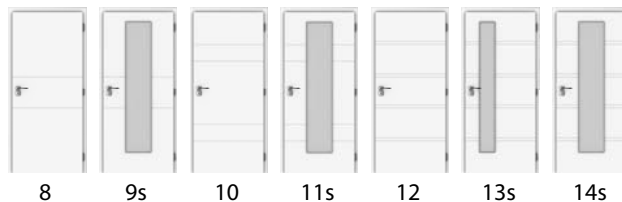

8	9s	10	11s	12	13s	14s
RAL - odleh. DTD	5090,-	6540,-	5190,-	6640,-	5390,-	6840,-	6840,-