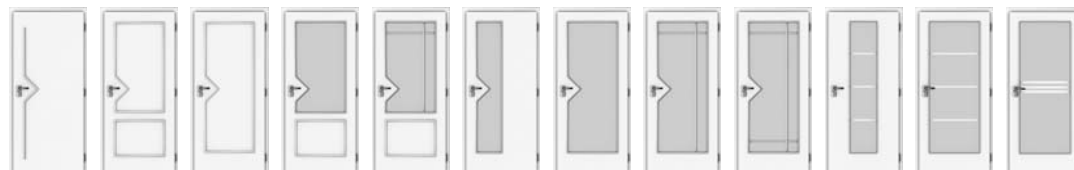

1 2 3 4s 5s 6s 7s 8s 9s 10s 11s 12s

CPL - voština	2990,-	4190,-	3890,-	5390,-	5990,-	4590,-	5090,-	5690,-	5990,-	4990,-	5190,-	5190,-
CPL 3D - voština	3190,-	4390,-	4090,-	5590,-	6190,-	4790,-	5290,-	5890,-	6190,-	5190,-	5390,-	5390,-