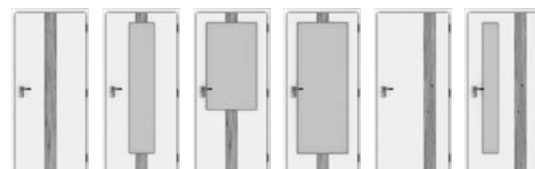

DOORFIX

v ceně: sklo - matelux, sklo kat. 2, zasklívací lišta - typ F, zesílená konstrukce, vinylové dílce Thermofix

příplatky: lišta typ N + 25 %

Nelze v protipožární úpravě

odlehčená DTD

	1	2s	3	4s	5	6s	7	8s	9s	10	11	12s
CPL - odleh. DTD	4490,-	6090,-	4490,-	6090,-	4490,-	6090,-	4690,-	6090,-	6290,-	4690,-	4490,-	6090,-
CPL 3D - odleh. DTD	4690,-	6290,-	4690,-	6290,-	4690,-	6290,-	4890,-	6290,-	6490,-	4890,-	4690,-	6290,-