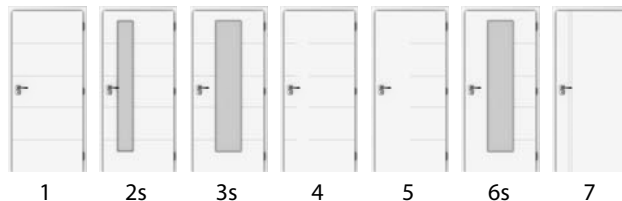

1	2s	3s	4	5	6s	7
RAL - odleh. DTD	5190,-	6640,-	6640,-	5190,-	5190,-	6540,-	5190,-