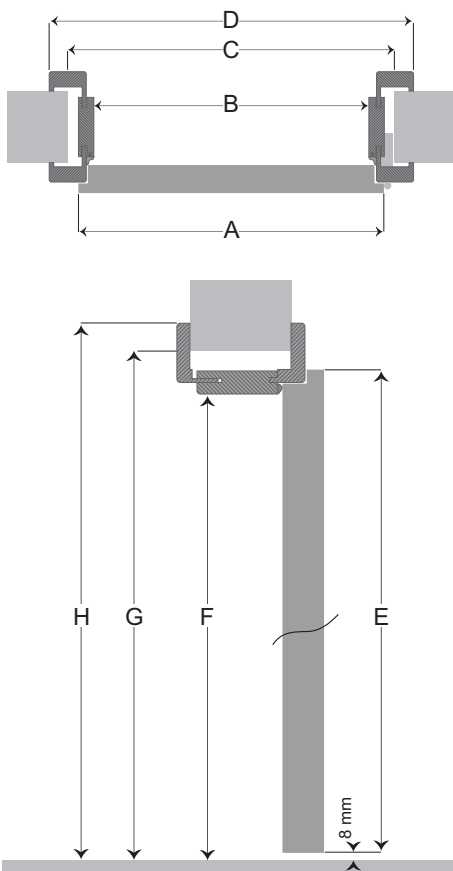

Tabulka rozměrů dveří, zárubní a stavebních otvorů

jmen. rozměr š. x v. (mm)	A šířka křídla	B světlá š. zárubně	C světlá š. otvoru	D celková š. zárubně	E výška křídla	F světlá v. zárubně	G světlá v. otvoru	H celková v. zárubně
600 x 1970	650/620	606	700	750	1985/1970	1970	2020 (2010-2030)	2042
700 x 1970	750/720	706	800	850				
800 x 1970	850/820	806	900	950				
900 x 1970	950/920	906	1000	1050				

Stavební otvor pro protipožární zárubeň: šířka + 12 cm, výška min. 203 cm

Stavební otvor pro rámovou zárubeň: šířka + 20 cm, výška min. 207 cm. Ostění min. 10 cm