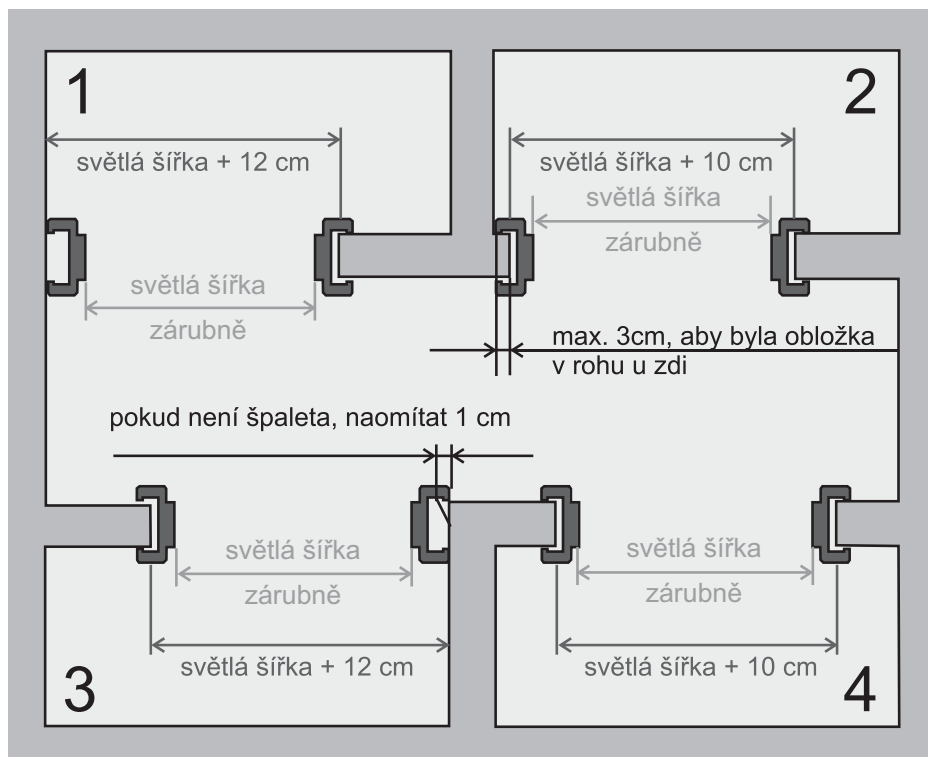

Tabulka rozměrů dveří, zárubní a stavebních otvorů

jmen. rozměr š. x v. (mm)	A šířka křídla	B světlá š. zárubně	C světlá š. otvoru	D celková š. zárubně	E výška křídla	F světlá v. zárubně	G světlá v. otvoru	H celková v. zárubně
600 x 1970	650/620	606	700	750	1985/1970	1970	2020 (2010-2030)	2042
700 x 1970	750/720	706	800	850				
800 x 1970	850/820	806	900	950				
900 x 1970	950/920	906	1000	1050				

Stavební otvor pro protipožární zárubeň: šířka + 12 cm, výška min. 203 cm

Stavební otvor pro rámovou zárubeň: šířka + 20 cm, výška min. 207 cm. Ostění min. 10 cm