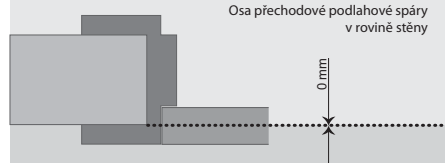

Napojení podlah pro bezfalcové dveře a kovové zárubně

Osa přechodové podlahové spáry
v rovině stěny