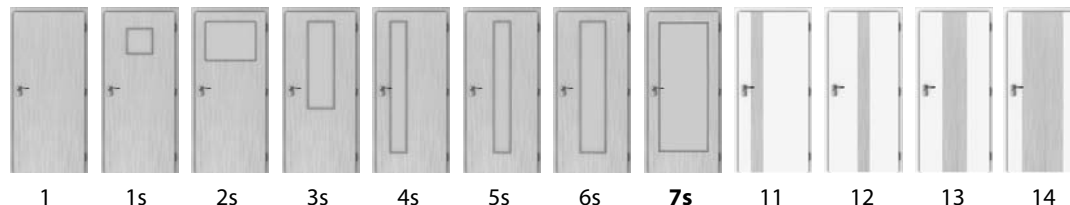

1	1s	2s	3s	4s	5s	6s	7s	11	12	13	14
Nerez	9900,-	11000,-	11500,-	11500,-	11800,-	11800,-	12100,-	12400,-	individuální kalkulace			
Champagne, Starline	9900,-	11000,-	11500,-	11500,-	11800,-	11800,-	12100,-	12400,-	individuální kalkulace			
Fosil, Struktural, Army, Patina	12200,-	13300,-	13700,-	13700,-	14000,-	14000,-	14400,-	14700,-	individuální kalkulace			
Stratos, Natural	15700,-	16700,-	17200,-	17200,-	17500,-	17500,-	17800,-	18100,-	individuální kalkulace			
Stone	7600,-	8700,-	9100,-	9100,-	9400,-	9400,-	9700,-	10000,-	individuální kalkulace