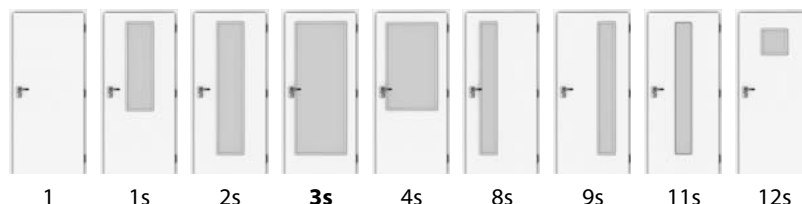

STANDARD

v ceně: sklo - kat.1, zasklívací lišta - typ F, zesílená konstrukce

	1	1s	2s	3s	4s	8s	9s	11s	12s
CPL - voština	2290,-	3290,-	3490,-	3690,-	3390,-	3590,-	3590,-	3590,-	2890,-
CPL 3D - voština	2490,-	3490,-	3690,-	3890,-	3590,-	3790,-	3790,-	3790,-	3090,-

INOX

v ceně: sklo - matelux, sklo kat. 2, zasklívací lišta - typ N nerez, zesílená konstrukce, vkládané pásky - nerez