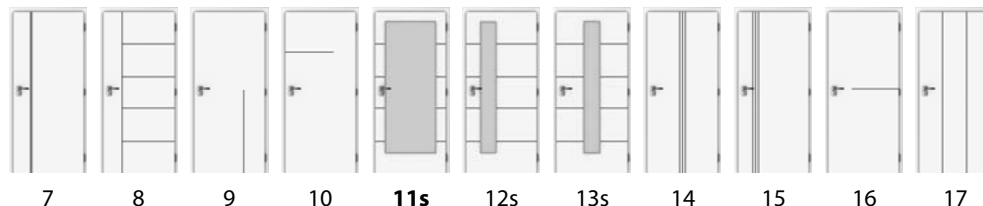

INOX

v ceně: sklo - matelux, sklo kat. 2, zasklívací lišta - typ N nerez, zesílená konstrukce, vkládané pásky - nerez

odlehčená DTD

voština

	1	1s	2	2s	3	3s	4	4s	5	5s	6
CPL - voština	4190,-	5890,-	4290,-	5690,-	4090,-	5690,-	4090,-	5690,-	4090,-	5690,-	3690,-
CPL - odleh. DTD	4490,-	6290,-	4590,-	6090,-	4390,-	6090,-	4390,-	6090,-	4390,-	6090,-	4090,-
CPL 3D - voština	4390,-	6090,-	4490,-	5890,-	4290,-	5890,-	4290,-	5890,-	4290,-	5890,-	3890,-
CPL 3D - odleh. DTD	4690,-	6490,-	4790,-	6290,-	4590,-	6290,-	4590,-	6290,-	4590,-	6290,-	4290,-