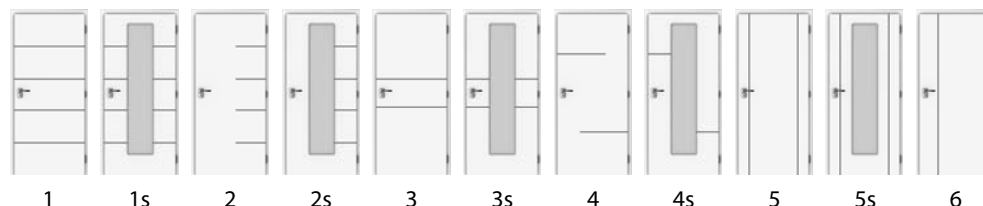

INOX

v ceně: sklo - matelux, sklo kat. 2, zasklívací lišta - typ N nerez, zesílená konstrukce, vkládané pásky - nerez

odlehčená DTD

voština

	1	1s	2	2s	3	3s	4	4s	5	5s	6
CPL - voština	4190,-	5890,-	4290,-	5690,-	4090,-	5690,-	4090,-	5690,-	4090,-	5690,-	3690,-
CPL - odleh. DTD	4490,-	6290,-	4590,-	6090,-	4390,-	6090,-	4390,-	6090,-	4390,-	6090,-	4090,-
CPL 3D - voština	4390,-	6090,-	4490,-	5890,-	4290,-	5890,-	4290,-	5890,-	4290,-	5890,-	3890,-
CPL 3D - odleh. DTD	4690,-	6490,-	4790,-	6290,-	4590,-	6290,-	4590,-	6290,-	4590,-	6290,-	4290,-