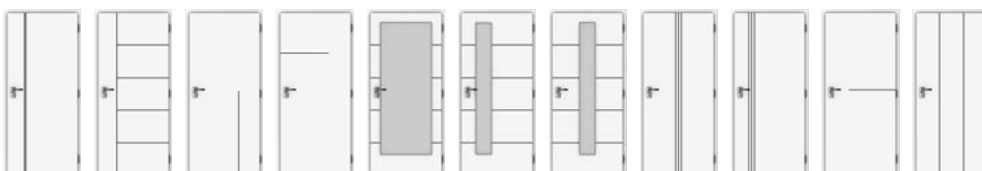

NERO

v ceně: sklo - matelux, sklo kat. 2, zasklívací lišta - typ F, zesílená konstrukce, vkládané pásky - černý lesk

příplatky: lišta typ N + 25 %

odlehčená DTD

voština

	1	1s	2	2s	3	3s	4	4s	5	5s	6
CPL - voština	4190,-	5690,-	4290,-	5490,-	4090,-	5490,-	4090,-	5490,-	4090,-	5490,-	3690,-
CPL - odleh. DTD	4490,-	6090,-	4590,-	5890,-	4390,-	5890,-	4390,-	5890,-	4390,-	5890,-	4090,-
CPL 3D - voština	4390,-	5890,-	4490,-	5690,-	4290,-	5690,-	4290,-	5690,-	4290,-	5690,-	3890,-
CPL 3D - odleh. DTD	4690,-	6290,-	4790,-	6090,-	4590,-	6090,-	4590,-	6090,-	4590,-	6090,-	4290,-