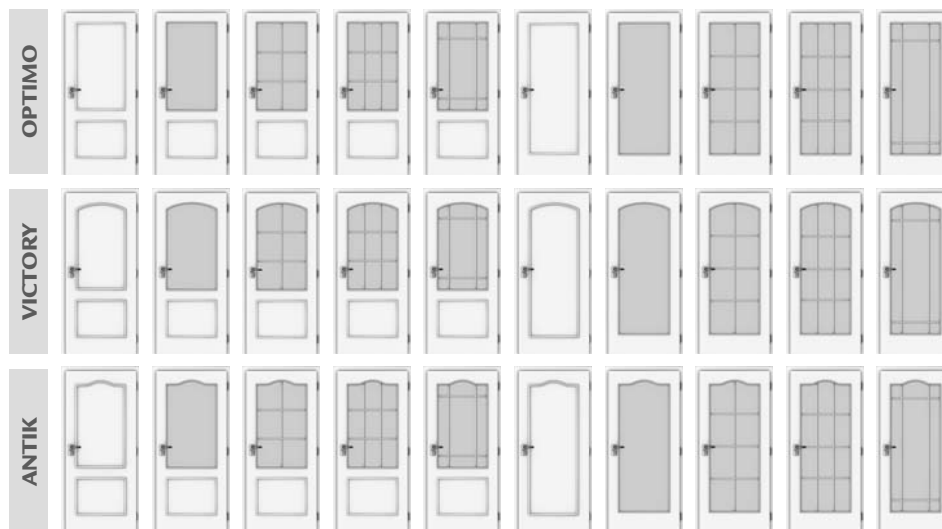

OPTIMO, VICTORY, ANTIK

v ceně: sklo - kat. 1, zasklívací lišta masiv - typ A, B, C, zesílená konstrukce
neprosklené modely dveří nejsou kazetové, ozdobná lišta je na ploše

voština

	2	2s	2sII	2sIII	2sIV	3	3s	3sV	3sVI	3sVII
CPL - voština	4090,-	5090,-	5890,-	5990,-	5890,-	3890,-	4990,-	5890,-	6090,-	5890,-
CPL 3D - voština	4290,-	5290,-	6090,-	6190,-	6090,-	4090,-	5190,-	6090,-	6290,-	6090,-